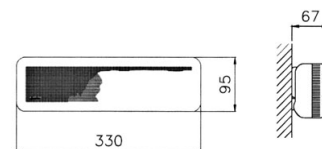

Vészvilágító lámpatestek

NOVA N2

Jellemzők:
Fényforrás: fénycső 8W G5
Üzem: készenléti
Áthidalás: 1 óra
Ház: polikarbonát
Bura: polikarbonát
Cikkszám   **Referencia kód**
29-00259   DL NOVA N2

IP44

NOVA C3

Jellemzők:
Fényforrás: fénycső 8W G5
Üzem: állandó
Áthidalás: 1 óra
Ház: polikarbonát
Bura: polikarbonát
Cikkszám   **Referencia kód**
29-00680   DL NOVA C3

IP44

Piktogram (jobbra nyíl)

Cikkszám   **Referencia kód**
29-00681   DL RT0107

Piktogram (balra nyíl)

Cikkszám   **Referencia kód**
29-00682   DL RT0108

Piktogram (lefele nyíl)

Cikkszám   **Referencia kód**
29-00658   DL RT0123

Süllyesztő doboz

Cikkszám   **Referencia kód**
DL KEB NOVA

Kétoldalas búra

Cikkszám   **Referencia kód**
DL KBO NOVA

IP 667-es védettséget biztosító doboz

Cikkszám   **Referencia kód**
DL KES NOVA