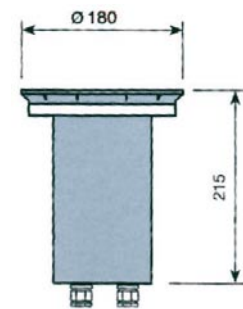

DISCOSET

Fényforrás: kompakt fénycső 13W G24d-1
Gyűrű: alumínium öntvény
Bura: üveg
Beépítési mélység: 135 mm
Terhelhetőség: 2000 kg

Cikkszám	Referencia kód	Szín
29-01475	AL 3.722.02	fekete
	AL 3.722.09	szürke
	AL 3.722.15	inox

IP67

MINI DISCO

Fényforrás: halogén 50W GZ10 ±25°-ban
állítható sugárzási szög
Gyűrű: alumínium öntvény
Bura: üveg
Beépítési mélység: 215 mm
Terhelhetőség: 2000 kg

Cikkszám	Referencia kód	Szín
29-01790	AL 3.716.02	fekete
	AL 3.716.09	zöld
	AL 3.716.15	inox

IP67

DISCOCAR

Fényforrás: kompakt fénycső 13W G24d-1
Gyűrű: alumínium öntvény
Bura: üveg/PC
Beépítési mélység: 120 mm
Terhelhetőség: 3500 kg

Cikkszám	Referencia kód	Szín
29-00392	AL 3.671.02	fekete
	AL 3.671.09	szürke

IP67