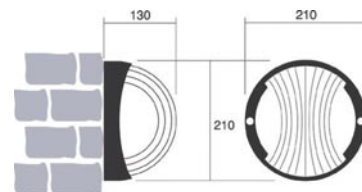

Védett, vandálbiztos lámpatestek

CONO

Fényforrás:	kompakt fénycső 13W G24d-1		
Ház:	alumínium öntvény		
Bura:	polikarbonát		
Cikkszám	Referencia kód	Szín	
	AL 3.911.01	fehér	
	AL 3.911.02	fekete	
	AL 3.911.07	zöld	
29-01792	AL 3.911.09	szürke	

IP65

MINIBASKET

Fényforrás:	kompakt fénycső 2×7W G23		
Ház:	alumínium öntvény		
Bura:	polikarbonát		
Cikkszám	Referencia kód	Szín	
29-00699	AL 1.641.01	fehér	
29-00179	AL 1.641.02	fekete	
	AL 1.641.07	zöld	
29-01351	AL 1.641.09	szürke	

IP55

MINIBASKET

Fényforrás:	kompakt fénycső 2×7W G23		
Ház:	alumínium öntvény		
Bura:	polikarbonát		
Cikkszám	Referencia kód	Szín	
29-00507	AL 1.643.01	fehér	
29-01043	AL 1.643.02	fekete	
	AL 1.643.07	zöld	
	AL 1.643.09	szürke	

IP55

Lépcsővilágító lámpatestek

BREAK-REFLEX

Fényforrás:	halogén 20W Gy6.35		
Ház:	alumínium		
Bura:	üveg		
Beépítési mélység:	65 mm		
Cikkszám	Referencia kód	Szín	
	AL 3.655.01	fehér	
29-01788	AL 3.655.09	Szürke	

IP65