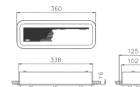

Piktogram (balra nyíl)

Cikkszám **Referencia kód**
 29-00682 DL RT0108

Piktogram (lefele nyíl)

Cikkszám **Referencia kód**
 29-00658 DL RT0123

Süllyesztő doboz

Cikkszám **Referencia kód**
 DL KEB NOVA

Kétoldalas búra