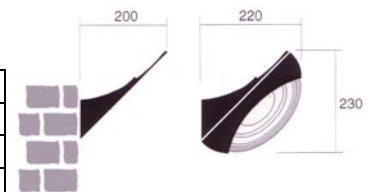

Tartozékok

45°-os fali tartókonzol

29-00289	R.067.01	fehér
29-01386	R.067.02	fekete
29-01349	R.067.07	zöld
	R.067.09	szürke