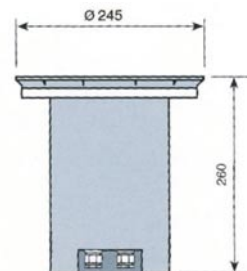

BREAK

Fényforrás: kompakt fénycső 7W G23
Ház: alumínium öntvény
Bura: üveg
Beépítési mélység: 65 mm

Cikkszám	Referencia kód	Szín
29-00393	AL 3.651.01	fehér
29-01785	AL 3.651.02	fekete
29-00298	AL 3.651.09	Szürke

IP65

MAXI-BREAK

Fényforrás: kompakt fénycső 26W G24-d3
Ház: alumínium öntvény
Bura: üveg
Beépítési mélység: 80 mm

Cikkszám	Referencia kód	Szín
29-00767	AL 3.657.01	fehér
29-01563	AL 3.657.02	fekete
	AL 3.657.09	Szürke

IP65

Járófelületbe süllyeszthető lámpatestek

DISCOSPOT

Fényforrás: kompakt fénycső 26W G24d-3
Gyűrű: alumínium öntvény
Bura: üveg
Beépítési mélység: 260 mm
Terhelhetőség: 2000 kg

Cikkszám	Referencia kód	Szín
29-01508	AL 3.733.02	fekete
29-01791	AL 3.733.09	szürke
	AL 3.733.15	inox

IP67

DISCOSPOT INOX

Fényforrás: fémhalogén 70W G12 ±25°-ban állítható sugárzási szög
Gyűrű: acél
Bura: üveg
Beépítési mélység: 260 mm
Terhelhetőség: 2000 kg

Cikkszám	Referencia kód	Szín
29-01858	AL 3.781.15	inox

IP67