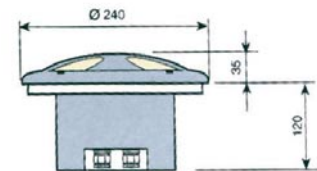

DISCOSET

Fényforrás: kompakt fénycső 13W G24d-1
Gyűrű: alumínium öntvény
Bura: üveg
Beépítési mélység: 135 mm
Terhelhetőség: 2000 kg

Cikkszám	Referencia kód	Szín
29-01475	AL 3.722.02	fekete
	AL 3.722.09	szürke
	AL 3.722.15	inox

IP67

MINI DISCO

Fényforrás: halogén 50W GZ10 ±25°-ban
állítható sugárzási szög
Gyűrű: alumínium öntvény
Bura: üveg
Beépítési mélység: 215 mm
Terhelhetőség: 2000 kg

Cikkszám	Referencia kód	Szín
29-01790	AL 3.716.02	fekete
	AL 3.716.09	zöld
	AL 3.716.15	inox

IP67

DISCOCAR

Fényforrás: kompakt fénycső 13W G24d-1
Gyűrű: alumínium öntvény
Bura: üveg/PC
Beépítési mélység: 120 mm
Terhelhetőség: 3500 kg

Cikkszám	Referencia kód	Szín
29-00392	AL 3.671.02	fekete
	AL 3.671.09	szürke

IP67