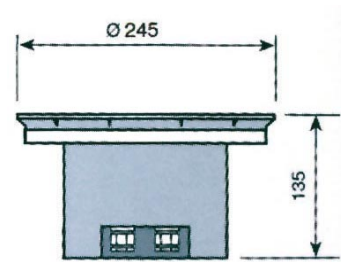

DISCOSET

Fényforrás: kompakt fénycső 13W G24d-1
Gyűrű: alumínium öntvény
Bura: üveg
Beépítési mélység: 135 mm
Terhelhetőség: 2000 kg

Cikkszám	Referencia kód	Szín
29-01475	AL 3.722.02	fekete
	AL 3.722.09	szürke
	AL 3.722.15	inox

IP67

MINI DISCO

Fényforrás: halogén 50W GZ10 ±25°-ban
állítható sugárzási szög
Gyűrű: alumínium öntvény
Bura: üveg
Beépítési mélység: 215 mm
Terhelhetőség: 2000 kg

Cikkszám	Referencia kód	Szín
29-01790	AL 3.716.02	fekete
	AL 3.716.09	zöld
	AL 3.716.15	inox

IP67

DISCOCAR

Fényforrás: kompakt fénycső 13W G24d-1
Gyűrű: alumínium öntvény
Bura: üveg/PC
Beépítési mélység: 120 mm
Terhelhetőség: 3500 kg

Cikkszám	Referencia kód	Szín
29-00392	AL 3.671.02	fekete
	AL 3.671.09	szürke

IP67