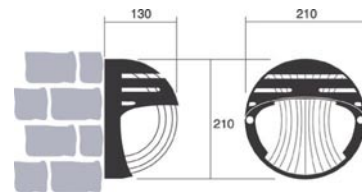

Védett, vandálbiztos lámpatestek

CONO

Fényforrás:	kompakt fénycső 13W G24d-1		
Ház:	alumínium öntvény		
Bura:	polikarbonát		
Cikkszám	Referencia kód	Szín	
	AL 3.911.01	fehér	
	AL 3.911.02	fekete	
	AL 3.911.07	zöld	
29-01792	AL 3.911.09	szürke	

IP65

MINIBASKET

Fényforrás:	kompakt fénycső 2×7W G23		
Ház:	alumínium öntvény		
Bura:	polikarbonát		
Cikkszám	Referencia kód	Szín	
29-00699	AL 1.641.01	fehér	
29-00179	AL 1.641.02	fekete	
	AL 1.641.07	zöld	
29-01351	AL 1.641.09	szürke	

IP55

MINIBASKET

Fényforrás:	kompakt fénycső 2×7W G23		
Ház:	alumínium öntvény		
Bura:	polikarbonát		
Cikkszám	Referencia kód	Szín	
29-00507	AL 1.643.01	fehér	
29-01043	AL 1.643.02	fekete	
	AL 1.643.07	zöld	
	AL 1.643.09	szürke	

IP55

Lépcsővilágító lámpatestek

BREAK-REFLEX

Fényforrás:	halogén 20W Gy6.35		
Ház:	alumínium		
Bura:	üveg		
Beépítési mélység:	65 mm		
Cikkszám	Referencia kód	Szín	
	AL 3.655.01	fehér	
29-01788	AL 3.655.09	Szürke	

IP65