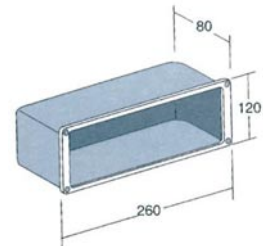

IP65

Járófelületbe süllyeszthető lámpatestek

DISCOSPOT

Fényforrás: kompakt fénycső 26W G24d-3
Gyűrű: alumínium öntvény
Bura: üveg
Beépítési mélység: 260 mm
Terhelhetőség: 2000 kg

Cikkszám	Referencia kód	Szín
29-01508	AL 3.733.02	fekete
29-01791	AL 3.733.09	szürke
	AL 3.733.15	inox