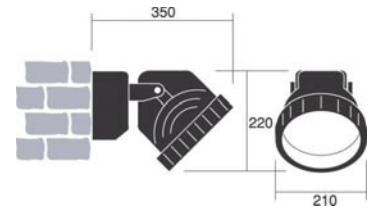

JOLLY

Fényforrás: halogén 150W R7s
Ház: alumínium öntvény
Bura: üveg
Kiegészítők: egy- és kétkaros kerti oszlopok
Cikkszám Referencia kód Szín
29-01786 AL 1.702.01 fehér
AL 1.702.02 fekete
AL 1.702.09 szürke

IP55

JOLLY

Fényforrás: fémhalogén 70W G12
Ház: alumínium öntvény
Bura: üveg
Cikkszám Referencia kód Szín
29-00691 AL 2.903.01 fehér
29-00748 AL 2.903.02 fekete
29-01807 AL 2.903.09 szürke

IP55

REPLAY

Fényforrás: kompakt fénycső 11W G23
Ház: alumínium
Bura: polikarbonát
Kiegészítők: oldalfali és álló kerti oszlopok
Cikkszám Referencia kód Szín
29-01793 AL 5.505.01 fehér
AL 5.505.02 fekete
AL 5.505.07 zöld
29-00515 AL 5.505.09 Szürke
AL 5.505.15 inox

IP55