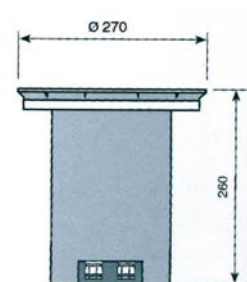

BREAK

Fényforrás: kompakt fénycső 7W G23
Ház: alumínium öntvény
Bura: üveg
Beépítési mélység: 65 mm

Cikkszám	Referencia kód	Szín
29-00393	AL 3.651.01	fehér
29-01785	AL 3.651.02	fekete
29-00298	AL 3.651.09	Szürke

IP65

MAXI-BREAK

Fényforrás: kompakt fénycső 26W G24-d3
Ház: alumínium öntvény
Bura: üveg
Beépítési mélység: 80 mm

Cikkszám	Referencia kód	Szín
29-00767	AL 3.657.01	fehér
29-01563	AL 3.657.02	fekete
	AL 3.657.09	Szürke

IP65

Járófelületbe süllyeszthető lámpatestek

DISCOSPOT

Fényforrás: kompakt fénycső 26W G24d-3
Gyűrű: alumínium öntvény
Bura: üveg
Beépítési mélység: 260 mm
Terhelhetőség: 2000 kg

Cikkszám	Referencia kód	Szín
29-01508	AL 3.733.02	fekete
29-01791	AL 3.733.09	szürke
	AL 3.733.15	inox

IP67

DISCOSPOT INOX

Fényforrás: fémhalogén 70W G12 ±25°-ban állítható sugárzási szög
Gyűrű: acél
Bura: üveg
Beépítési mélység: 260 mm
Terhelhetőség: 2000 kg

Cikkszám	Referencia kód	Szín
29-01858	AL 3.781.15	inox

IP67