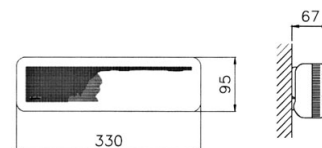

Vészvilágító lámpatestek

NOVA N2

Jellemzők:
Fényforrás: fénycső 8W G5
Üzem: készenléti
Áthidalás: 1 óra
Ház: polikarbonát
Bura: polikarbonát
Cikkszám   **Referencia kód**
29-00259   DL NOVA N2

IP44

NOVA C3

Jellemzők:
Fényforrás: fénycső 8W G5
Üzem: állandó
Áthidalás: 1 óra
Ház: polikarbonát
Bura: polikarbonát
Cikkszám   **Referencia kód**
29-00680   DL NOVA C3

IP44

Piktogram (jobbra nyíl)

Cikkszám   **Referencia kód**
29-00681   DL RT0107

Piktogram (balra nyíl)

Cikkszám   **Referencia kód**
29-00682   DL RT0108

Piktogram (lefele nyíl)

Cikkszám   **Referencia kód**
29-00658   DL RT0123

Süllyesztő doboz

Cikkszám   **Referencia kód**
DL KEB NOVA

Kétoldalas búra

Cikkszám   **Referencia kód**
DL KBO NOVA

IP 667-es védettséget biztosító doboz

Cikkszám   **Referencia kód**
DL KES NOVA