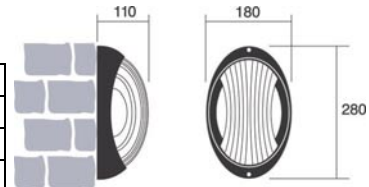

Park- és díszvilágító lámpatestek

RUGBY

Jellemzők:
Fényforrás: kompakt fénycső 13W G24d-1
Ház: alumínium öntvény
Bura: polikarbonát
Kiegészítők: ,

Cikkszám	Referencia kód	Szín
29-01020	AL 1.631.01	fehér
29-01385	AL 1.631.02	fekete
29-01348	AL 1.631.07	zöld
29-00288	AL 1.631.09	szürke

IP55

Tartozékok

45°-os fali tartókonzol

29-00289	R.067.01	fehér
29-01386	R.067.02	fekete
29-01349	R.067.07	zöld
	R.067.09	szürke

Cikkszám	Referencia kód	Szín
620 mm magas egykarú kerti oszlop		
29-01629	R.080.01	fehér
29-00770	R.080.02	fekete
29-01350	R.080.07	zöld
29-01766	R.080.09	szürke
620 mm magas kétkarú kerti oszlop		
	R.082.01	fehér
	R.082.02	fekete
29-01708	R.082.07	zöld
	R.082.09	szürke

Cikkszám	Referencia kód	Szín
1120 mm magas egykarú kerti oszlop		
29-01160	R.081.01	fehér
	R.081.02	fekete
	R.081.07	zöld
29-00572	R.081.09	szürke
1120 mm magas kétkarú kerti oszlop		
	R.083.01	fehér
	R.083.02	fekete
	R.083.07	zöld
	R.083.09	szürke