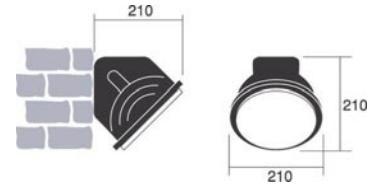

JOLLY

Fényforrás: halogén 150W R7s
Ház: alumínium öntvény
Bura: üveg
Kiegészítők: egy- és kétkaros kerti oszlopok
Cikkszám Referencia kód Szín
29-01786 AL 1.702.01 fehér
AL 1.702.02 fekete
AL 1.702.09 szürke

IP55

JOLLY

Fényforrás: fémhalogén 70W G12
Ház: alumínium öntvény
Bura: üveg
Cikkszám Referencia kód Szín
29-00691 AL 2.903.01 fehér
29-00748 AL 2.903.02 fekete
29-01807 AL 2.903.09 szürke

IP55

REPLAY

Fényforrás: kompakt fénycső 11W G23
Ház: alumínium
Bura: polikarbonát
Kiegészítők: oldalfali és álló kerti oszlopok
Cikkszám Referencia kód Szín
29-01793 AL 5.505.01 fehér
AL 5.505.02 fekete
AL 5.505.07 zöld
29-00515 AL 5.505.09 Szürke
AL 5.505.15 inox

IP55