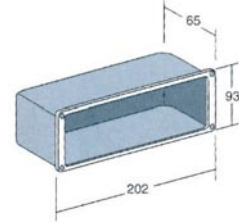

BREAK

Fényforrás: kompakt fénycső 7W G23
Ház: alumínium öntvény
Bura: üveg
Beépítési mélység: 65 mm

Cikkszám	Referencia kód	Szín
29-00393	AL 3.651.01	fehér
29-01785	AL 3.651.02	fekete
29-00298	AL 3.651.09	Szürke

IP65

MAXI-BREAK

Fényforrás: kompakt fénycső 26W G24-d3
Ház: alumínium öntvény
Bura: üveg
Beépítési mélység: 80 mm

Cikkszám	Referencia kód	Szín
29-00767	AL 3.657.01	fehér
29-01563	AL 3.657.02	fekete
	AL 3.657.09	Szürke

IP65

Járófelületbe süllyeszthető lámpatestek

DISCOSPOT

Fényforrás: kompakt fénycső 26W G24d-3
Gyűrű: alumínium öntvény
Bura: üveg
Beépítési mélység: 260 mm
Terhelhetőség: 2000 kg

Cikkszám	Referencia kód	Szín
29-01508	AL 3.733.02	fekete
29-01791	AL 3.733.09	szürke
	AL 3.733.15	inox

IP67

DISCOSPOT INOX

Fényforrás: fémhalogén 70W G12 ±25°-ban állítható sugárzási szög
Gyűrű: acél
Bura: üveg
Beépítési mélység: 260 mm
Terhelhetőség: 2000 kg

Cikkszám	Referencia kód	Szín
29-01858	AL 3.781.15	inox

IP67