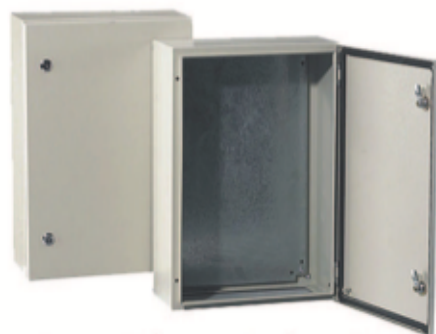

**Egy ajtós szekrények**

Egy ajtós szekrények

Két ajtós szekrények

**Az elosztók felépítése:**

Elosztó ház és ajtó  
Fém szerelőlap  
Ajtózár  
Feneklemez szigetelő tömítéssel  
Fali szerelőkészlet

Festés: Porszórásos bevonat  
epoxi-poliészterrel

Védettség: IP66

Anyagminőség:

Ház és ajtó:  
1,2 mm vastagságú acéllemez;  
az ST6 mérettől 1,5 mm vastagságú  
acéllemez

Szerelőlap:  
1,5 mm vastagságú acéllemez;  
az ST6 mérettől 2 mm vastagságú  
acéllemez

Szín: RAL 7032

Ütésállóság: IK10

Cikkszám	H	W	D	Nettó ár
ST2 2515	250	200	150	6 973.-
ST2 315	300	200	150	7 588.-
ST25 315	300	250	150	8 375.-
ST3 320	300	300	200	10 091.-
ST3 415	400	300	150	10 871.-
ST3 420	400	300	200	11 808.-
ST4 420	400	400	200	14 122.-
ST4 520	500	400	200	16 045.-
ST4 620	600	400	200	18 516.-
ST6 1025	1000	600	250	48 160.-
ST6 625	600	600	250	27 828.-
ST6 820	800	600	200	37 454.-
ST6 825	800	600	250	39 802.-
ST6 830	800	600	300	42 014.-
ST8 1025	1000	800	250	59 510.-
ST8 830	800	800	300	51 708.-
ST8 1030	1000	800	300	62 388.-
ST8 1230	1200	800	300	71 924.-
ST4 525	500	400	250	18 160.-
ST4 625	600	400	250	19 992.-
ST4 630	600	400	300	21 335.-
ST5 620	600	500	200	21 485.-
ST5 625	600	500	250	23 988.-
ST5 720	700	500	200	26 534.-
ST5 725	700	500	250	27 728.-
ST6 620	600	600	200	25 564.-
ST6 630	600	600	300	29 129.-