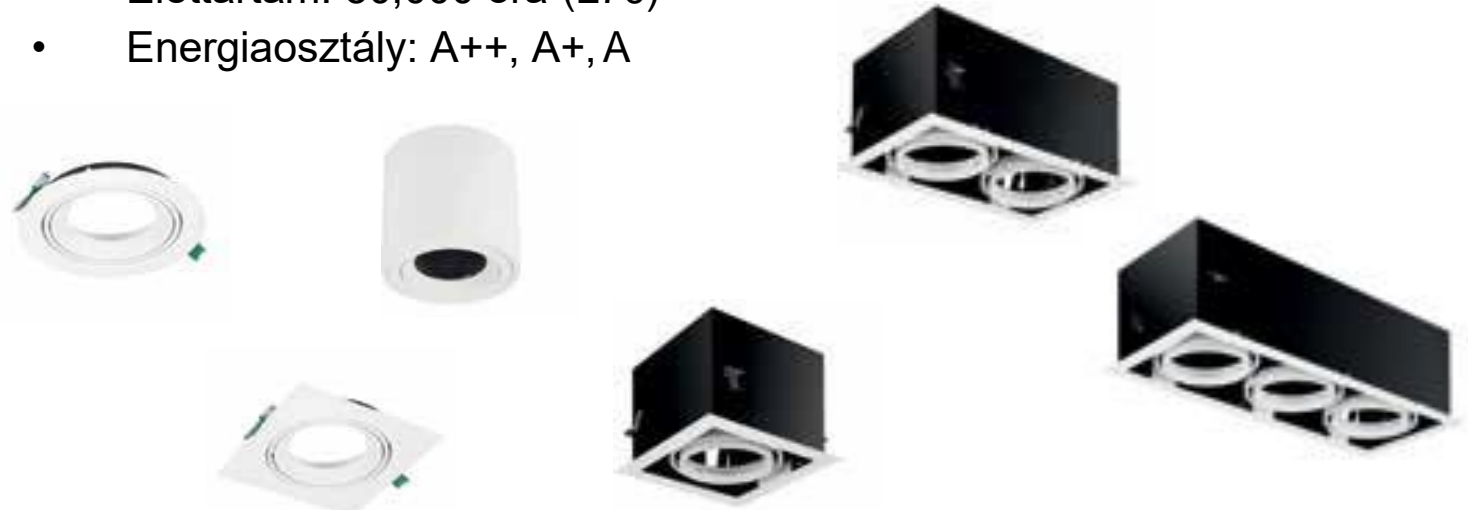

# LudoSpot50 – Új termék

A **Ludopsot 50** tökéletes választás az 50W és a 75W halogén PAR süllyesztett lámpák helyettesítésére. A magas színvisszaadásnak - CRI90-, és a fény színkonzisztenciájának - SDCM <3 - köszönhetően ideális kiskereskedelmi, vendéglátóipari egységek megvilágítására, különféle hangulati effektekkel. A lámpatestek kiválóan alkalmasak otthoni használatra is; konyhai, nappali, hálószobai és a fürdőszobái megvilágításokara is az IP44 védettségnek köszönhetően.

# LudoSpot111 – Új termék

A **Ludopsot 111** tökéletes választás a 35W és a 70W HID süllyesztett vagy mennyezetre szerelt lámpatestek helyettesítésére. A magas színvisszaadás - CRI90 és fény színekonzisztencia - SDCM <3 - kombinációja ideálissá teszi kiskereskedelmi egységeket, üzleteket, bevásárlóközpontokat és vendéglátóipari egységekben történő alkalmazásra, egy vagy több LED-es modul házakkal. Forma tervezésének köszönhetően minden típusú mennyezethez illeszkedik- kerek, négyzetes, téglalap alakú vagy akár felületre szerelt mennyezeti keret közül választhat.

# Sylproof ToLEDo™ T8 – Új termék

A **Sylproof ToLEDo**-t egy kiemelkedő minőségű, vízálló lámpatest ToLEDo T8 LED fénycsővel összeszerelve. A **Sylproof ToLEDo** termékcsalád elérhető 1200mm és 1500mm-es hosszúságokban, egy és két fényforrásos változatokban mindkét hossz esetében. IP65-ös por- és páramentes besorolásának köszönhetően a **Sylproof ToLEDo** termék ideális megoldást kínál garázsok, parkolóházak és műhelyek számára. Jövőbiztos kompatibilitást nyújt a következő generációs Sylvania LED fénycsővel (univerzális és közvetlen hálózatok), amely a termék hosszú élettartamát biztosítja.