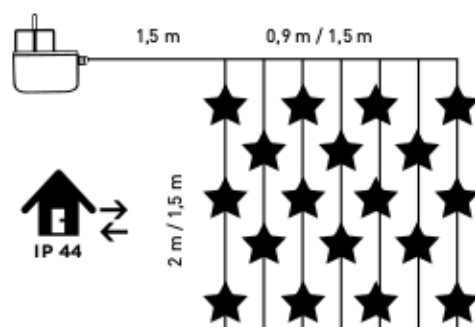

CSILLAG FÉNYFÜGGÖNY

átlátszó kábel
meleg fehér / hideg fehér színekben

	meleg fehér	hideg fehér	nettó ár (Ft)	bruttó ár (Ft)
192 LED 0,9 x 2 m, 5,76 W	 KDS 144	 KDS 145	8 268	10 500
198 LED 1,5 x 1,5 m, 5,76 W	 KDS 142	 KDS 143	8 346	10 600