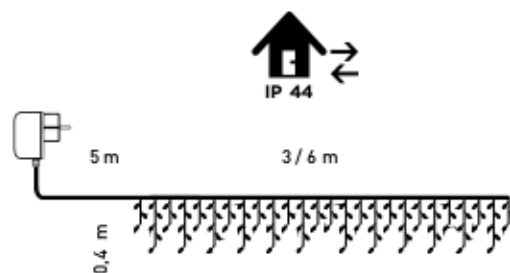

JÉGCSAPFÜZÉR

fekete kábel / átlátszó kábel
meleg fehér / hideg fehér színben

101 LED
3 x 0,4 m, 3,6 W
fekete kábel

meleg fehér

KDL 126

hideg fehér

KDL 127

nettó ár (Ft)   bruttó ár (Ft)

4 882

6 200

101 LED
3 x 0,4 m, 3,6 W
átlátszó kábel

KDL 138

KDL 139

4 882

6 200

197 LED
6 x 0,4 m, 5,76 W
fekete kábel

KDL 128

KDL 129

7 165

9 100

197 LED
6 x 0,4 m, 5,76 W
átlátszó kábel

KDL 140

KDL 141

7 165

9 100