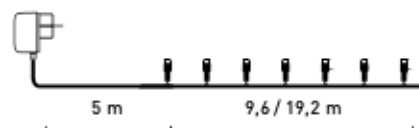

240 LED
19,2 m, 6 W

KDM 242

8 819

11 200

CSILLAG FÉNYFÜGGÖNY

átlátszó kábel
meleg fehér / hideg fehér színekben

	meleg fehér	hideg fehér	nettó ár (Ft)	bruttó ár (Ft)
192 LED 0,9 x 2 m, 5,76 W	 KDS 144	 KDS 145	8 268	10 500
198 LED 1,5 x 1,5 m, 5,76 W	 KDS 142	 KDS 143	8 346	10 600