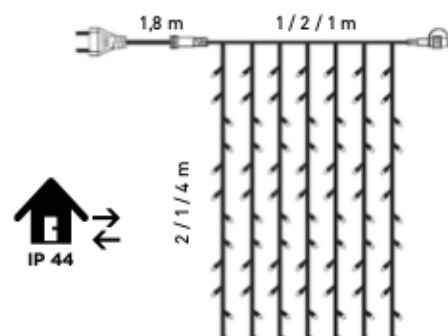

KONTAKT LED FÉNYFÜGGÖNY

fekete gumikábel
meleg fehér / hideg fehér színben

		meleg fehér	hideg fehér	nettó ár (Ft)	bruttó ár (Ft)
20 db toldható	140 LED 1 x 2 m, 8 W	 KDK 009	 KDK 012	9 843	12 500
20 db toldható	140 LED 2 x 1 m, 8 W	 KDK 010	 KDK 013	9 843	12 500
10 db toldható	280 LED 1 x 4 m, 8 W	 KDK 011	 KDK 014	18 110	23 200