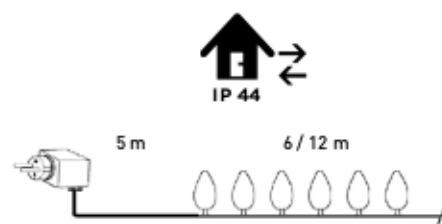

KRISTÁLYCSEPP FÉNYFÜZÉR

zöld kábel
meleg fehér / multi színekben

	meleg fehér	multi	nettó ár (Ft)	bruttó ár (Ft)
30 LED 6 m, 3,6 W	 KDE 031	 KDE 035	4 252	5 400
60 LED 12 m, 3,6 W	 KDE 061	 KDE 065	6 772	8600