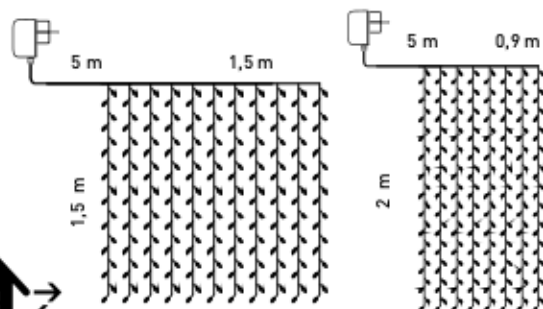

FÉNYFÜGGÖNY

fekete kábel / átlátszó kábel
meleg fehér / hideg fehér színben

	meleg fehér	hideg fehér	nettó ár (Ft)	bruttó ár (Ft)
198 LED 1,5 x 1,5 m, 5,76 W fekete kábel	 KDL 130	 KDL 131	7 165	9 100
198 LED 1,5 x 1,5 m, 5,76 W átlátszó kábel	 KDL 142	 KDL 143	7 165	9 100
192 LED 0,9 x 2 m, 5,76 W fekete kábel	 KDL 132	 KDL 133	7 165	9 100
192 LED 0,9 x 2 m, 5,76 W átlátszó kábel	 KDL 144	 KDL 145	7 165	9 100