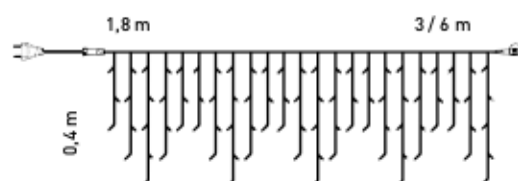

KONTAKT LED JÉGCSAPFÜZÉR

fekete gumikábel
meleg fehér / hideg fehér színben

		meleg fehér	hideg fehér	nettó ár (Ft)	bruttó ár (Ft)
20 db toldható	101 LED 3x0,4 m, 8 W	 KDK 005	 KDK 007	7 480	9 500
10 db toldható	197 LED 6x0,4 m, 14 W	 KDK 006	 KDK 008	13 780	17 500