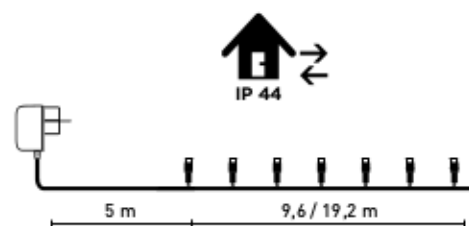

NAPSZÍNES FÉNYFÜZÉR

zöld kábel
multi színben

120 LED
9,6 m, 3,6 W

multi

KDM 121

nettó ár (Ft)   bruttó ár (Ft)

3 858

4900

240 LED
19,2 m, 6 W

KDM 241

6 142

7 800