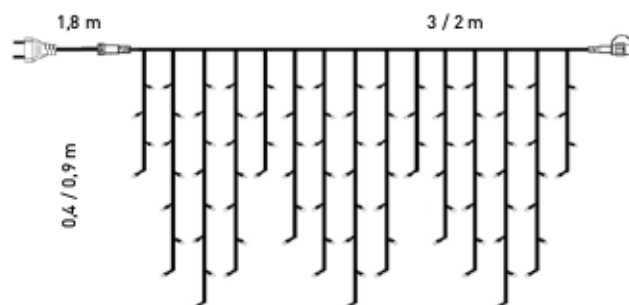

JÉGSZIKRÁZÓ JÉGCSAPFÜZÉR

fehér gumikábel
meleg és hideg fehér

meleg és hideg fehér   nettó ár (Ft)   bruttó ár (Ft)

5 db toldható

**89 meleg fehér LED,
12 db villogó hideg fehér LED**
3 x 0,4 m, 7,2 W

KDK 102

8 189

10 400

10 db toldható

**119 meleg fehér LED,
19 db villogó hideg fehér LED**
2 x 0,9 m, 10,8 W

KDK 103

9 843

12 500

IP 44