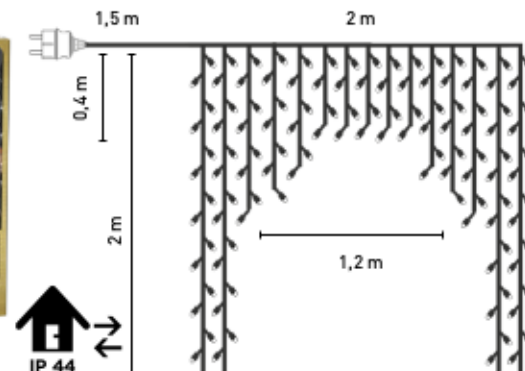

KDB 001

nettó ár (Ft) bruttó ár (Ft)

13 465

17 100

meleg fehér

hideg fehér

METEOR FÉNYFÜGGÖNY

fekete kábel
meleg fehér / hideg fehér színekben